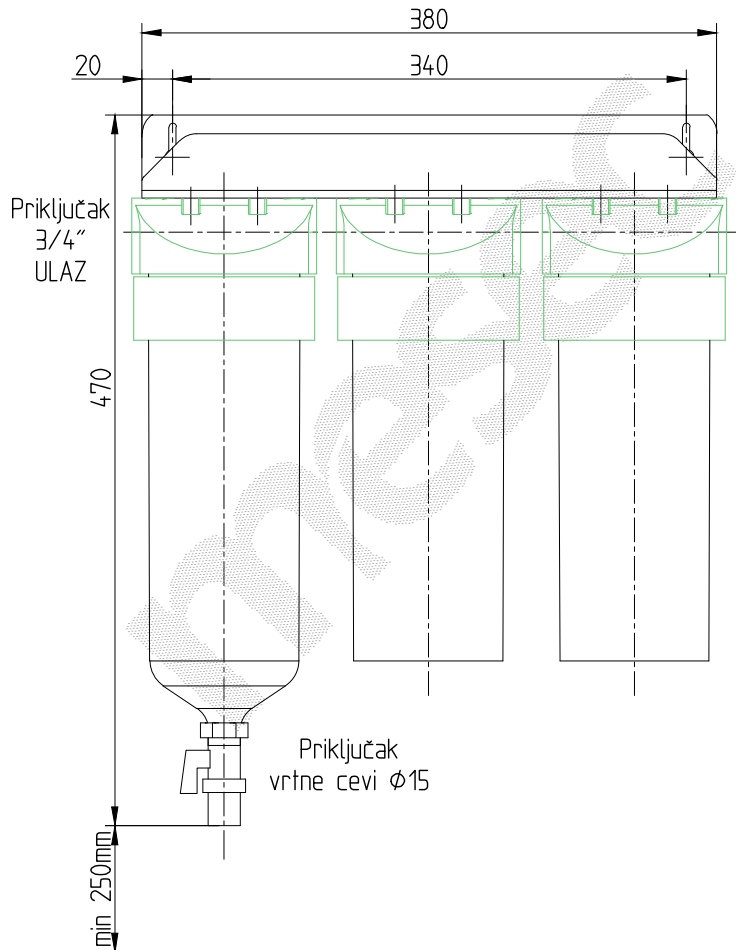

MESEC TRIPLEX Pro ZK10-I filterski sustav, priključak 3/4", sa izpustom

Preporučena shema montaže:

Izometrija artikla

mesec

IME PROIZVODA MESEC TRIPLEX Pro ZK10-I filterski sustav, priključak 3/4", sa izpustom

ŠIFRA PROIZVODA ASF30025

AQUA PRI-ME d.o.o.
Hribarov prilaz 6a
10000 Zagreb
HRVATSKA
Tel.: + 385 (0)1 561 5945
www.aquaprime.hr

NAPOMENA:

Priključak - unutarnji navoj, opcije: 1/2", 1"
Smjer protoka vode : lijevi ili desni