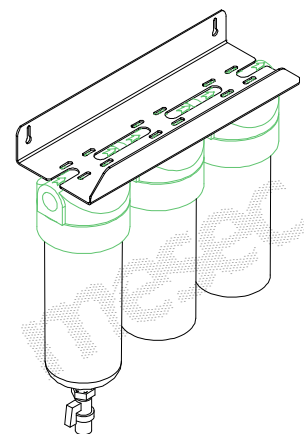

MESEC TRIPLEX Pro ZK10-I filterski sustav, priključak 3/4", sa izpustom

Preporučena shema montaže:

Izometrija artikla

mesec

IME PROIZVODA MESEC TRIPLEX Pro ZK10-I filterski sustav, priključak 3/4", sa izpustom

ŠIFRA PROIZVODA ASF30025

AQUA PRI-ME d.o.o.
Hribarov prilaz 6a
10000 Zagreb
HRVATSKA
Tel.: + 385 (0)1 561 5945
www.aquaprime.hr

NAPOMENA:

Priključak - unutarnji navoj, opcije: 1/2", 1"
Smjer protoka vode : lijevi ili desni