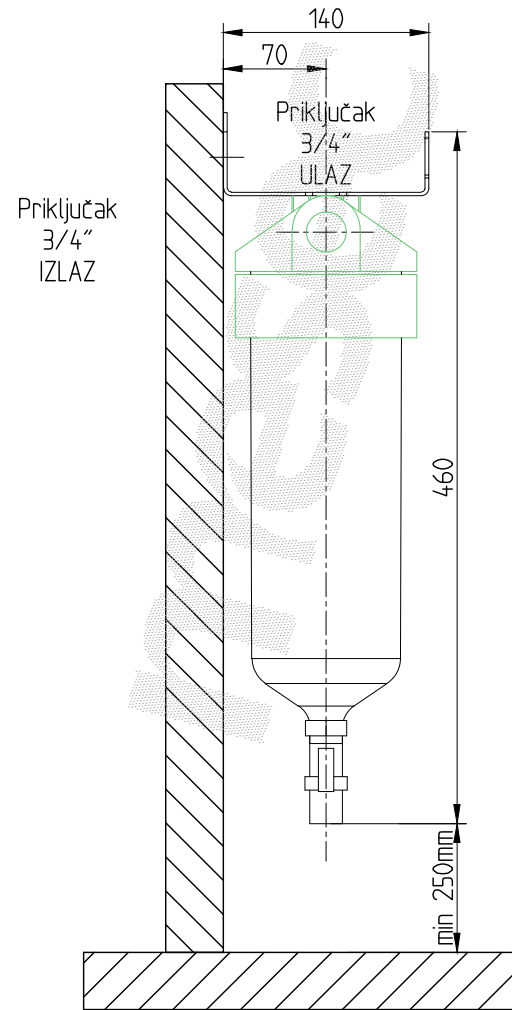

MESEC TRIPLEX Pro ZK10-I filterski sustav, priključak 3/4", sa izpustom

Preporučena shema montaže:

Izometrija artikla

mesec

IME PROIZVODA MESEC TRIPLEX Pro ZK10-I filterski sustav, priključak 3/4", sa izpustom

ŠIFRA PROIZVODA ASF30025

AQUA PRI-ME d.o.o.
Hribarov prilaz 6a
10000 Zagreb
HRVATSKA
Tel.: + 385 (0)1 561 5945
www.aquaprime.hr

NAPOMENA:

Priključak - unutarnji navoj, opcije: 1/2", 1"
Smjer protoka vode : lijevi ili desni

Mjerilo 1 : 5

Str. 1 / 1