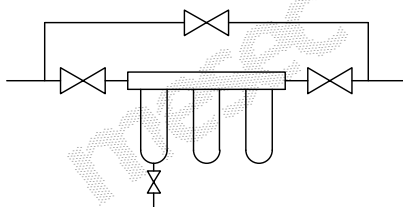

MESEC TRIPLEX Pro ZK10-I filterski sustav, priključak 3/4", sa izpustom

Preporučena shema montaže:

Izometrija artikla

mesec

IME PROIZVODA MESEC TRIPLEX Pro ZK10-I filterski sustav, priključak 3/4", sa izpustom

ŠIFRA PROIZVODA ASF30025

AQUA PRI-ME d.o.o.
Hribarov prilaz 6a
10000 Zagreb
HRVATSKA
Tel.: + 385 (0)1 561 5945
www.aquaprime.hr

NAPOMENA:

Priključak - unutarnji navoj, opcije: 1/2", 1"
Smjer protoka vode : lijevi ili desni