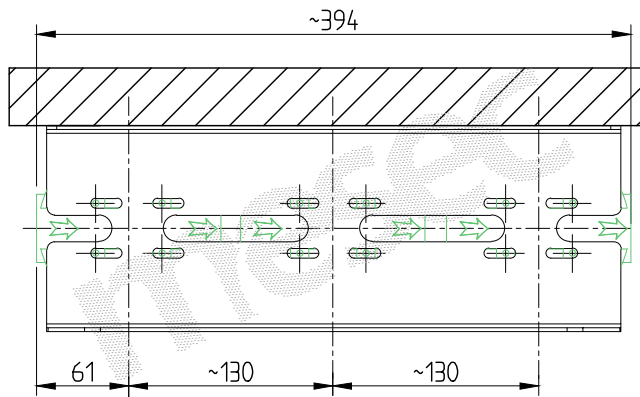

MESEC TRIPLEX Pro ZK10-I filterski sustav, priključak 3/4", sa izpustom

Preporučena shema montaže:

Izometrija artikla

mesec

IME PROIZVODA MESEC TRIPLEX Pro ZK10-I filterski sustav, priključak 3/4", sa izpustom

ŠIFRA PROIZVODA ASF30025

AQUA PRI-ME d.o.o.
Hribarov prilaz 6a
10000 Zagreb
HRVATSKA
Tel.: + 385 (0)1 561 5945
www.aquaprime.hr

NAPOMENA:

Priključak - unutarnji navoj, opcije: 1/2", 1"
Smjer protoka vode : lijevi ili desni